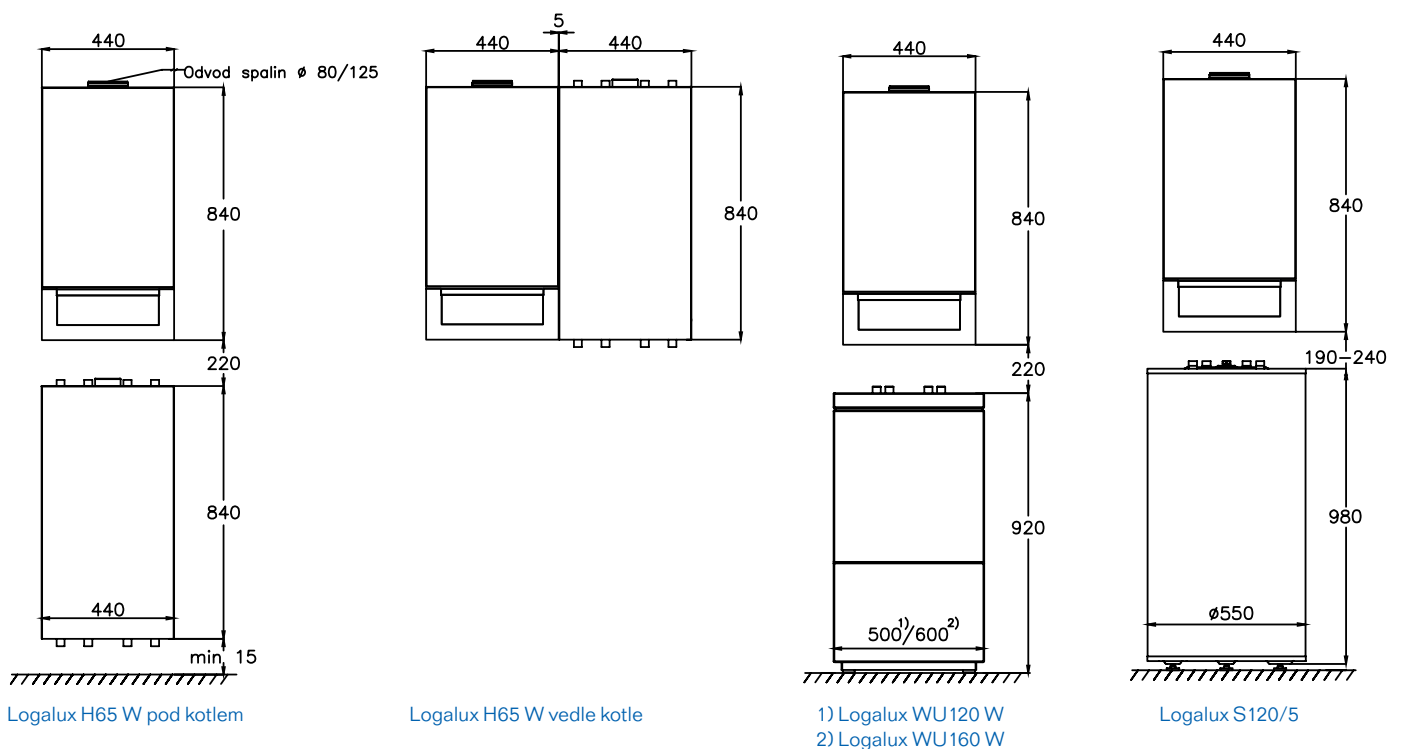

Family Komplet GB162

Logamax plus GB162 + Logalux S135 / 160 RW nebo Logalux S120/5

Family Komplet GB172

Logamax plus GB172 + Logalux S120/5 nebo Logalux WU120 W / 160 W nebo nástěnný Logalux H65W

Family Komplet GB072