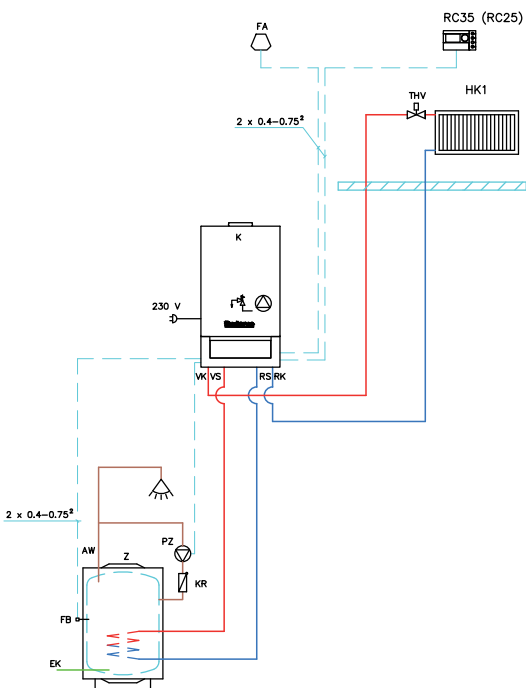

Hydraulická schémata zapojení

Příklady zapojení s regulací Logamatic řady RC jsou vhodné pro následující typy nástěnných plynových kotlů: Logamax U152/U154, Logamax plus GB072, Logamax plus GB172, Logamax plus GB162

Zapojení kotle SINGL
ohřev TV v externím zásobníku

Zapojení kotle KOMBI
ohřev TV průtokově přes deskový výměník
nebo v integrovaném zásobníku

Legenda:

- AW Výstup TV
- EK Studená voda
- FA Čidlo TV
- HK Otopný okruh
- K Plynový nástěnný kotel
- KR Zpětná klapka
- PZ Cirkulační čerpadlo
- RK Zpáteční vytápění
- RS Zpátečka ze zásobníku
- THV Termostatický ventil ot. tělesa
- VK Výstup do vytápění
- VS Výstup do zásobníku
- Z Zásobníkový ohřivač TV Buderus (např. Logalux SU ...)

Příklady zapojení s regulací Logamatic řady RC jsou vhodné pro následující typy nástěnných plynových kotlů: Logamax plus GB072, Logamax plus GB172, Logamax plus GB162