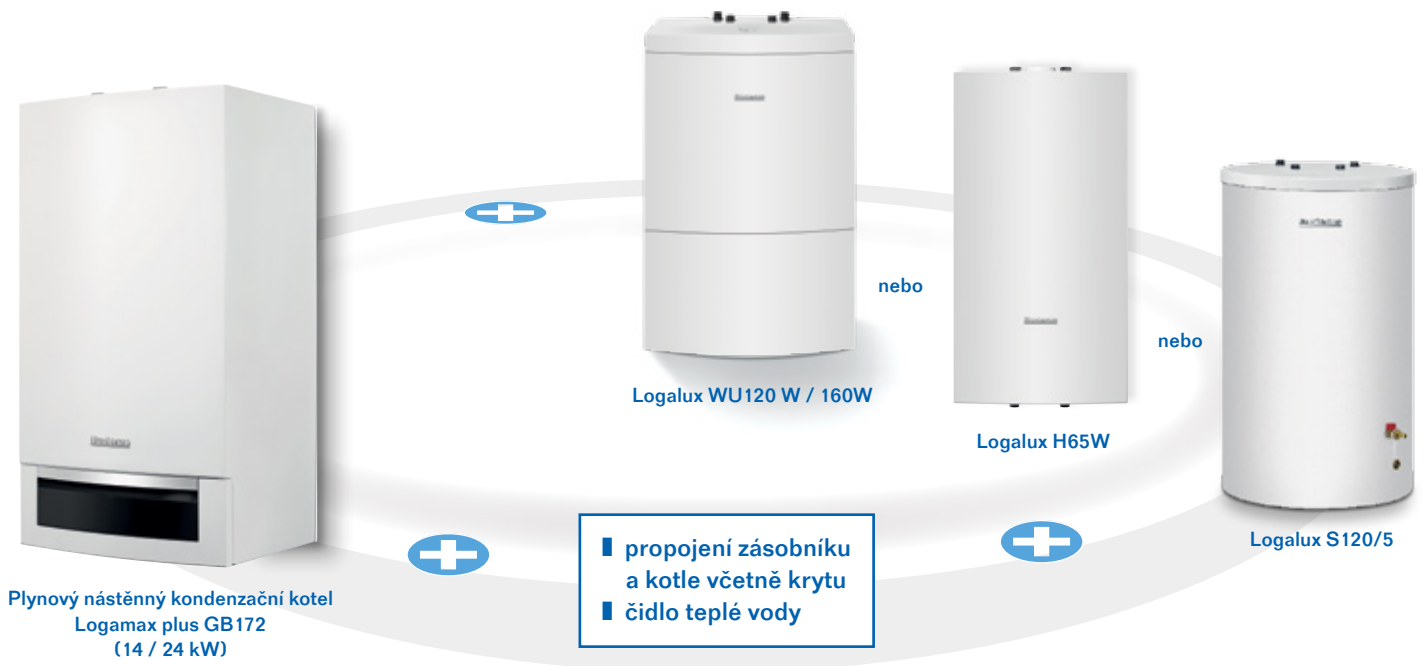

Family Komplet GB172

Popis kotle Logamax plus GB172-14 / 24

- Úsporný kondenzační kotel s velkým rozsahem modulace výkonu: při 50/30 °C 3,2-14,0 kW resp. 7,3-23,6 kW
- Vysoký normovaný stupeň využití až 109 %
- Integrované nízkoenergetické modulační oběhové čerpadlo, pojistný ventil 3 bary a expanzní nádoba 12 l
- Provedení K s integrovaným deskovým výměníkem pro průtokový ohřev teplé vody a zvýšeným výkonem 30 kW
- Provedení T s integrovaným smaltovaným zásobníkem o objemu 48 litrů a zvýšeným výkonem 30 kW pro ohřev teplé vody

Obsah balení:

- Plynový nástěnný kondenzační kotel Logamax plus GB172
  I Výkonová varianta 14 nebo 24 kW
- Zásobník teplé vody umístěný pod kotlem Logalux S120/5 nebo Logalux WU120 W / 160 W nebo nástěnný Logalux H65W
  I Objem 120 litrů nebo 120 / 160 litrů nebo 65 litrů
- Kompletní propojení zásobníku a kotle
  I Včetně elegantního krytu pro zásobníky Logalux WU120/160 W a H65 W
- Čidlo teplé vody

Kotel samostatně	Objednací číslo	Cena bez DPH
Logamax plus GB172-14	7-716-010-434	40.400,-
Logamax plus GB172-24	7-716-010-435	41.400,-
Logamax plus GB172-24K	7-716-010-433	44.000,-
Logamax plus GB172-24 T50	7-716-701-392	51.900,-

Komplet	Objednací číslo	Cena bez DPH
Komplet GB172-14 + S120/5	7-738-571-001	48.000,-
Komplet GB172-14 + H65W zásobník pod kotlem	7-738-571-002	55.600,-
Komplet GB172-14 + H65W zásobník vedle kotle	7-738-571-003	55.600,-
Komplet GB172-14 + WU120 W	7-738-571-004	55.900,-
Komplet GB172-14 + WU160 W	7-738-571-005	58.100,-

Komplet	Objednací číslo	Cena bez DPH
Komplet GB172-24 + S120/5	7-738-571-011	49.000,-
Komplet GB172-24 + H65W zásobník pod kotlem	7-738-571-012	56.500,-
Komplet GB172-24 + H65W zásobník vedle kotle	7-738-571-013	56.500,-
Komplet GB172-24 + WU120 W	7-738-571-014	56.800,-
Komplet GB172-24 + WU160 W	7-738-571-015	59.000,-