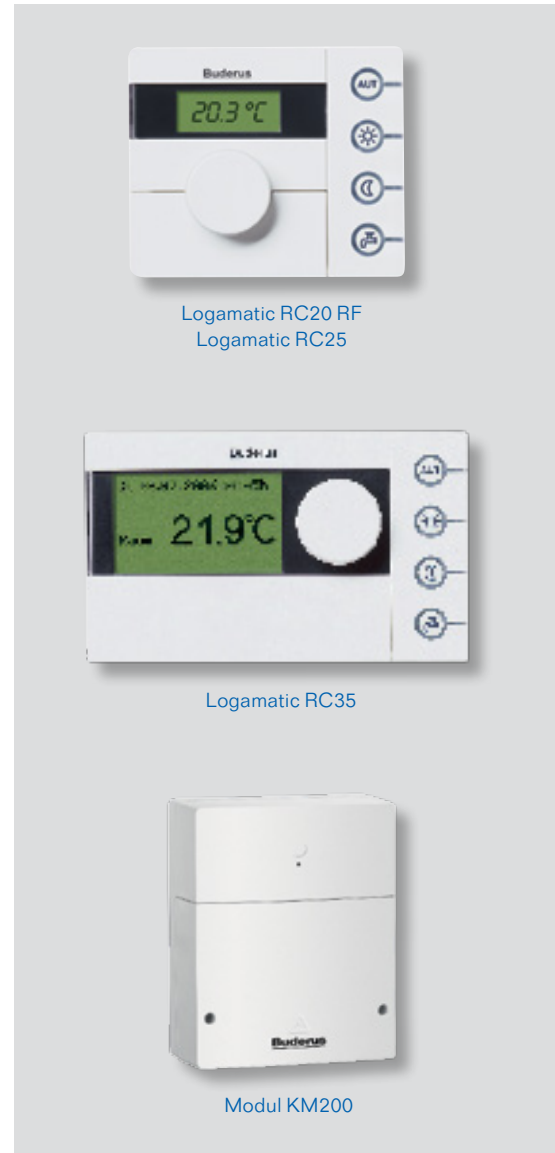

Doporučené příslušenství

Regulační přístroje

Logamatic RC25

- Regulace výkonu podle vnitřní teploty a venkovní teploty pro jeden otopný okruh bez směšovače a ohřevu teplé vody
- Možnost volby z 8 standardních přednastavených týdenních programů

Logamatic RC20RF

- Bezdrátový regulační přístroj pro montáž do místnosti
- Regulace výkonu podle vnitřní teploty pro jeden otopný okruh bez směšovače a ohřevu teplé vody
- Možnost volby z 8 standardních přednastavených týdenních programů

Logamatic RC35

- Regulace výkonu podle vnitřní teploty a venkovní teploty pro jeden otopný okruh bez směšovače a ohřevu teplé vody
- Možnost rozšíření pomocí modulů pro regulaci dalších tří otopných okruhů
- Možnost rozšíření modulem SM10 pro solární ohřev teplé vody
- Možnost nastavení vlastních časových programů pro každý okruh vytápění i ohřev teplé vody

Modul KM200

- Rozšíření pro regulátor Logamatic RC35
- Komunikační modul pro dálkové ovládání - slouží jako komunikační rozhraní mezi systémem vytápění a aplikací EasyControl ve Vašem mobilním zařízení s operačním systémem iOS nebo Android
- Aplikace je zdarma ke stažení na Apple Store a Google Play

Regulátor	Objednací číslo	Cena bez DPH
Logamatic RC25	7-747-312-364	3.190,-
Logamatic RC20RF	3-000-993-0	3.950,-
Logamatic RC35	7-747-312-278	4.780,-
Logamatic RC35 ekvitermní	7-742-903-000	5.030,-
Modul KM200	8-718-584-845	5.300,-

Paket rychlomontážních skupin pro dva nezávislé okruhy

- Sestava pro připojení a řízení jednoho otopného okruhu bez směšovače (např. otopná tělesa) a jednoho otopného okruhu se směšovačem (např. podlahové vytápění)

■ Kompletní a optimalizované řešení

■ Obsah balení:

- Rozdělovač HKV2/25/25 WHY včetně integrovaného termohydraulického rozdělovače a upevnění na zeď
- Skupina HSM20 E+ s elektronicky řízeným čerpadlem, třicestným směšovacím ventilem, servopohonem a řídicím modulem MM10
- Skupina H25/4 E+ s elektronicky řízeným čerpadlem a řídicím modulem WM10
- Nutné kombinovat s regulačním přístrojem Logamatic RC35

Rychlomontážní skupiny	Objednací číslo	Cena bez DPH
HKV2/25/25/ WHY + HSM20 E+ HS25/4 E+	7-738-571-020	21.170,-