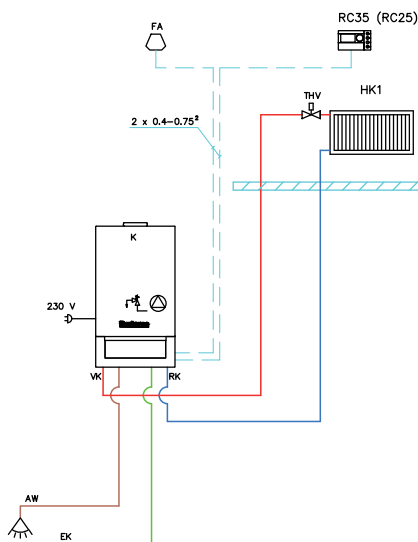

Hydraulická schémata zapojení

Příklady zapojení s regulací Logamatic řady RC jsou vhodné pro následující typy nástěnných plynových kotlů: Logamax U152/U154, Logamax plus GB072, Logamax plus GB172, Logamax plus GB162

Zapojení kotle SINGL
ohřev TV v externím zásobníku

Zapojení kotle KOMBI
ohřev TV průtokově přes deskový výměník
nebo v integrovaném zásobníku

Legenda:

- AW Výstup TV
- EK Studená voda
- FA Čidlo TV
- HK Otopný okruh
- K Plynový nástěnný kotel
- KR Zpětná klapka
- PZ Cirkulační čerpadlo
- RK Zpáteční vytápění
- RS Zpátečka ze zásobníku
- THV Termostatický ventil ot. tělesa
- VK Výstup do vytápění
- VS Výstup do zásobníku
- Z Zásobníkový ohřívač TV Buderus (např. Logalux SU ...)

Příklady zapojení s regulací Logamatic řady RC jsou vhodné pro následující typy nástěnných plynových kotlů: Logamax plus GB072, Logamax plus GB172, Logamax plus GB162