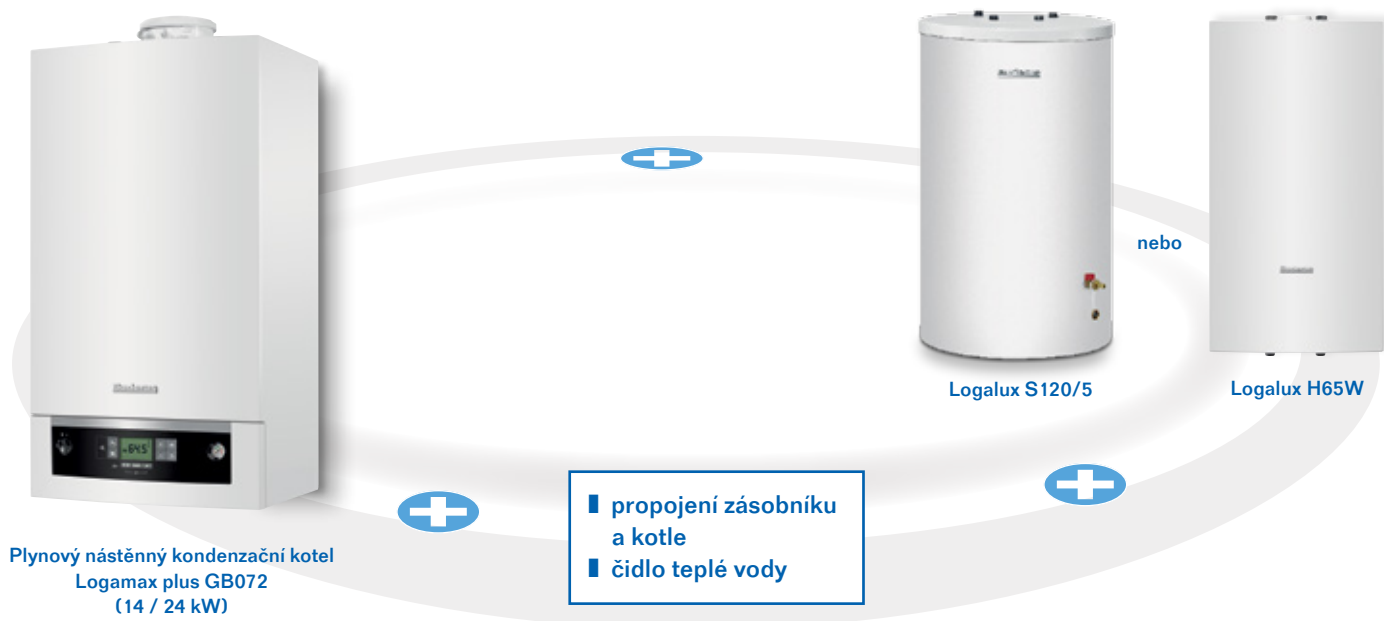

Family Komplet GB072

Popis kotle Logamax plus GB072-14 / 24

- Úsporný kondenzační kotel s velkým rozsahem modulační výkonu: při 50/30 °C 3,2-14,0 kW resp. 7,3-23,6 kW
- Vysoký normovaný stupeň využití až 109 %
- Integrované třístupňové oběhové čerpadlo, pojistný ventil 3 bary a expanzní nádoba 12 l
- Provedení K s integrovaným deskovým výměníkem pro průtokový ohřev teplé vody a zvýšeným výkonem až na 30 kW

Obsah balení:

- Plynový nástěnný kondenzační kotel Logamax plus GB072
  | Výkonová varianta 14 nebo 24 kW
- Zásobník teplé vody umístěný pod kotlem Logalux S120/5 nebo nástěnný zásobník Logalux H65W
  | Objem 120 litrů nebo 65 litrů
- Kompletní propojení zásobníku a kotle
- Čidlo teplé vody

Kotel samostatně	Objednací číslo	Cena bez DPH
Logamax plus GB072-14	7-736-900-061	33.900,-
Logamax plus GB072-24	7-736-900-062	34.900,-
Logamax plus GB072-24K	7-736-900-063	37.500,-

Komplet	Objednací číslo	Cena bez DPH
Komplet GB072-14 + S120/5	7-738-571-260	40.800,-
Komplet GB072-14 + H65W zásobník pod kotlem	7-738-571-261	52.500,-
Komplet GB072-14 + H65W zásobník vedle kotle	7-738-571-262	52.500,-

Komplet	Objednací číslo	Cena bez DPH
Komplet GB072-24 + S120/5	7-738-571-263	41.700,-
Komplet GB072-24 + H65W zásobník pod kotlem	7-738-571-264	53.500,-
Komplet GB072-24 + H65W zásobník vedle kotle	7-738-571-265	53.500,-