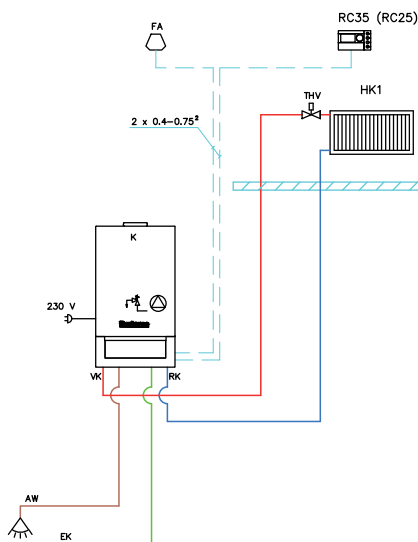

Hydraulická schémata zapojení

Příklady zapojení s regulací Logamatic řady RC jsou vhodné pro následující typy nástěnných plynových kotlů: Logamax U152/U154, Logamax plus GB072, Logamax plus GB172, Logamax plus GB162

Zapojení kotle SINGL
ohřev TV v externím zásobníku

Zapojení kotle KOMBI
ohřev TV průtokově přes deskový výměník
nebo v integrovaném zásobníku

Legenda:

- AW Výstup TV
- EK Studená voda
- FA Čidlo TV
- HK Otopný okruh
- K Plynový nástěnný kotel
- KR Zpětná klapka
- PZ Cirkulační čerpadlo
- RK Zpáteční vytápění
- RS Zpátečka ze zásobníku
- THV Termostatický ventil ot. tělesa
- VK Výstup do vytápění
- VS Výstup do zásobníku
- Z Zásobníkový ohřivač TV Buderus (např. Logalux SU ...)

Příklady zapojení s regulací Logamatic řady RC jsou vhodné pro následující typy nástěnných plynových kotlů: Logamax plus GB072, Logamax plus GB172, Logamax plus GB162