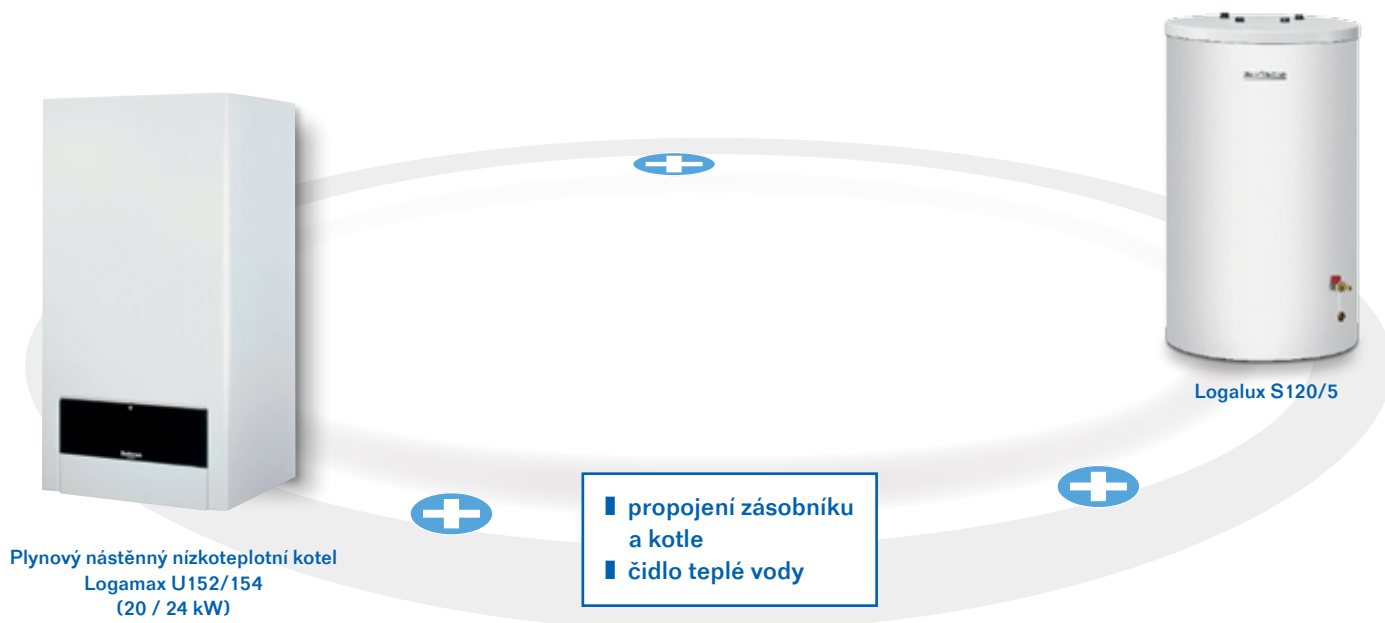

Family Komplet U152/154

Popis kotle Logamax U152/154

- Klasický nízkoteplotní kotel o jmenovitém výkonu při 80/60 °C 9,1-19,9 kW resp. 10,9-24,0 kW
- Verze U154 – komínové provedení; verze U152 se spalínovým ventilátorem (turbo)
- Integrované třístupňové oběhové čerpadlo, pojistný ventil 3 bary a expanzní nádoba 10 l
- Provedení K s integrovaným deskovým výměníkem pro průtokový ohřev teplé vody
- Normovaný stupeň využití až 91 %

Obsah balení:

- Plynový nástěnný nízkoteplotní kotel Logamax U152/154
  I Výkonová varianta 20 nebo 24 kW
- Zásobník teplé vody umístěný pod kotlem Logalux S120/5 o objemu 120 litrů
- Kompletní propojení zásobníku a kotle
- Čidlo teplé vody

Kotel samostatně	Objednávací číslo	Cena bez DPH
Logamax U154-20	7-747-380-736	26.500,-
Logamax U154-24	7-747-380-740	26.500,-
Logamax U152-20	7-747-380-734	26.500,-
Logamax U152-24	7-747-380-738	27.000,-
Logamax U154-20K	7-747-380-737	26.500,-
Logamax U154-24K	7-747-380-741	27.000,-
Logamax U152-24K	7-747-380-739	27.500,-

Komplet	Objednávací číslo	Cena bez DPH
Komplet U154-20 + S120/5	7-738-500-914	34.000,-
Komplet U154-24 + S120/5	7-738-500-915	34.000,-
Komplet U152-20 + S120/5	7-738-500-916	34.000,-
Komplet U152-24 + S120/5	7-738-500-917	34.000,-