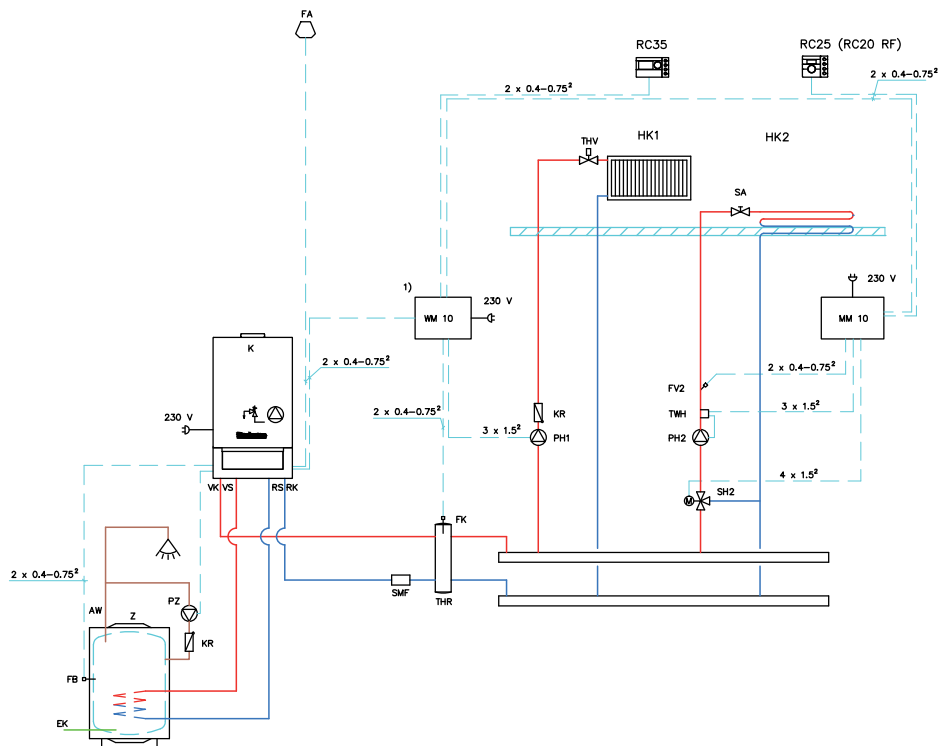

Legenda:

- AW Výstup TV
- EK Studená voda
- FA Čidlo TV
- FK Čidlo teploty kotle
- FV Čidlo teploty výstupu
- HK Otopný okruh
- K Plynový nástěnný kotel
- KR Zpětná klapka
- PZ Cirkulační čerpadlo
- RK Zpátečka vytápění
- RS Zpátečka ze zásobníku
- SA Regulační a uzavírací ventil
- SH Směšovací ventil otopného okruhu
- SMF Filtř
- THR Termohydraulický rozdělovač
- THV Termostatický ventil ot. tělesa
- TWH Bezpečnostní termostat podlahového vytápění
- VK Výstup do vytápění
- VS Výstup do zásobníku
- Z Zásobník TV Buderus (např. Logalux SU ...)