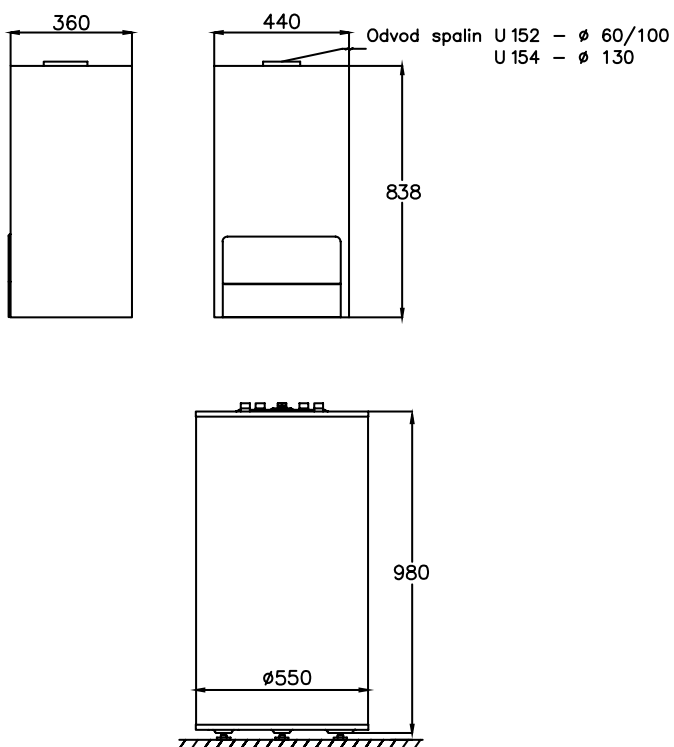

Family Komplet U152/154

Logamax U152/154 + Logalux S120/5