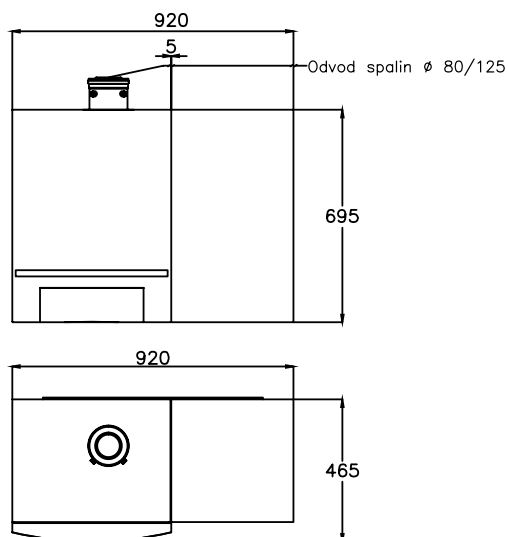

Logamax plus GB072 + Logalux S120/5 nebo nástěnný Logalux H65W

Family Komplet U152/154

Logamax U152/154 + Logalux S120/5

Logamax plus GB172-14 / 24 T150S

Logamax plus GB172-24 T50

Logamax plus GB162-25 T40S