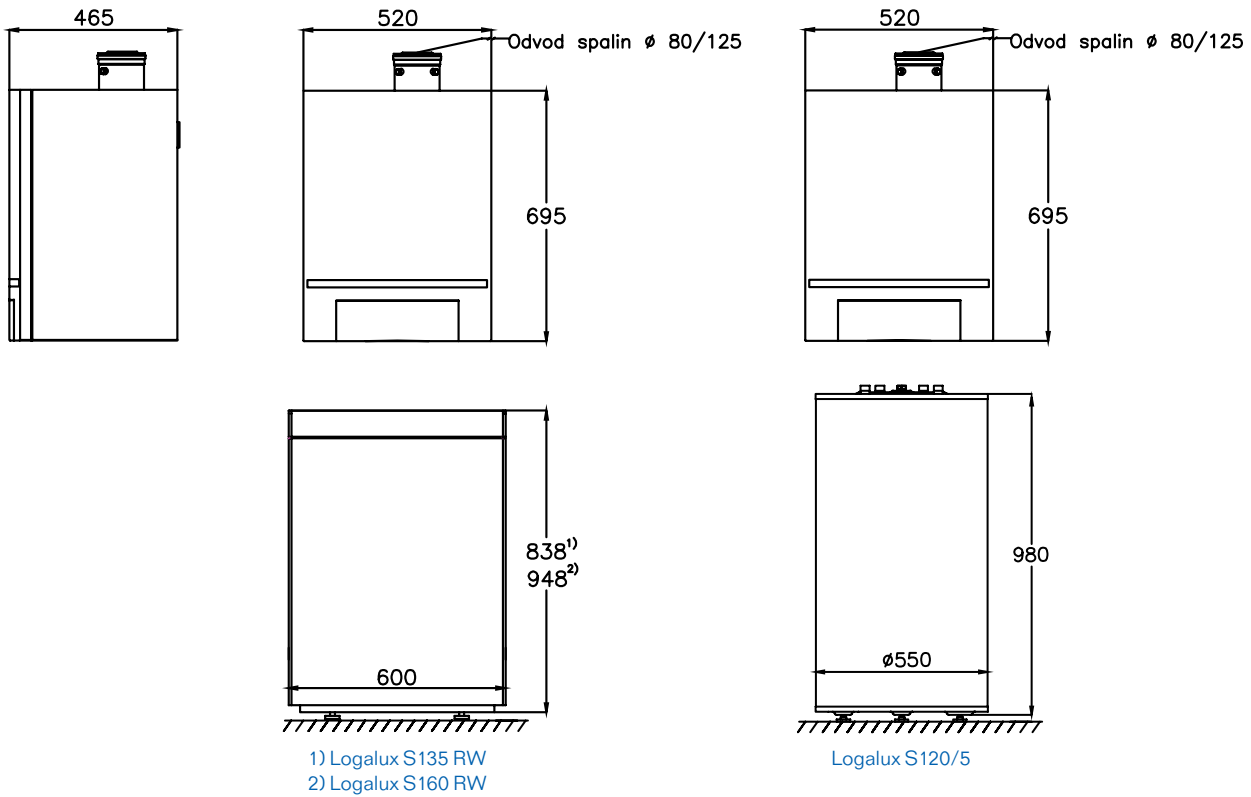

Family Komplet GB162

Logamax plus GB162 + Logalux S135 / 160 RW nebo Logalux S120/5

Family Komplet GB172

Logamax plus GB172 + Logalux S120/5 nebo Logalux WU120 W / 160 W nebo nástěnný Logalux H65W

Family Komplet GB072