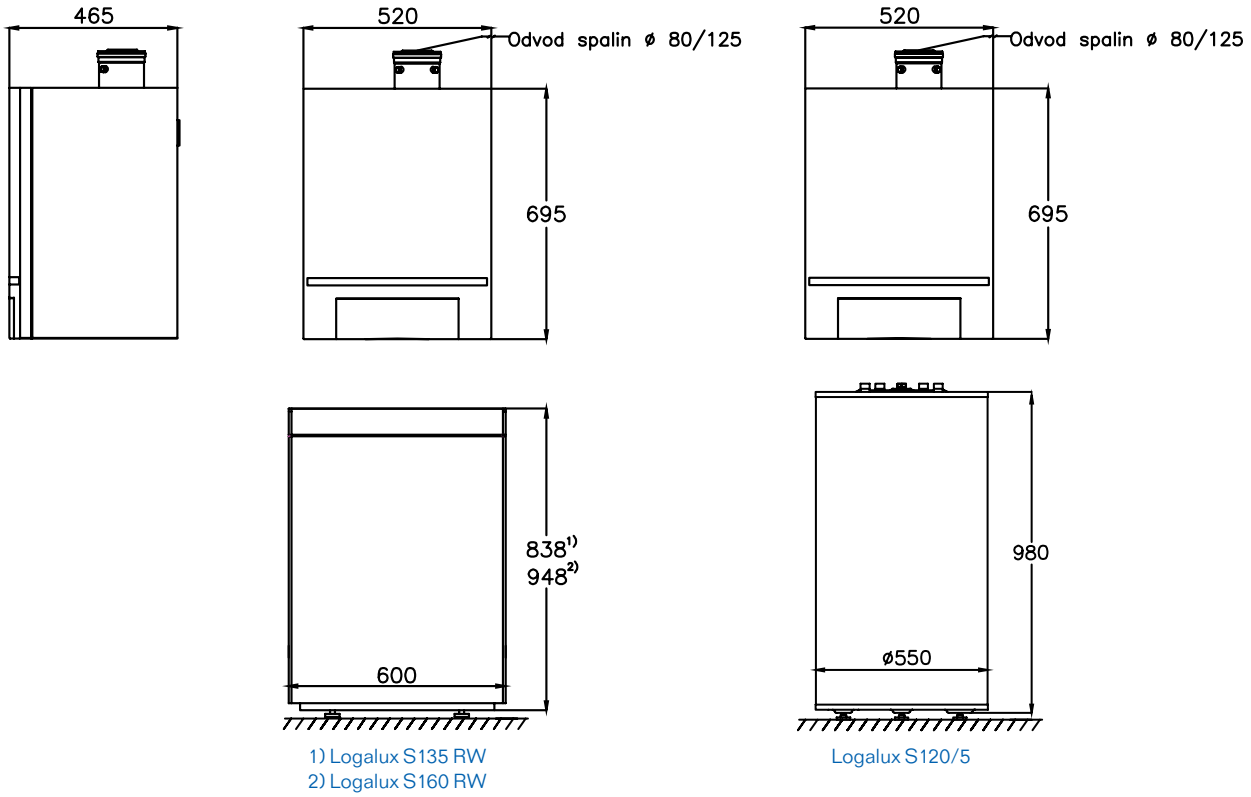

## Family Komplet GB162

Logamax plus GB162 + Logalux S135 / 160 RW nebo Logalux S120/5