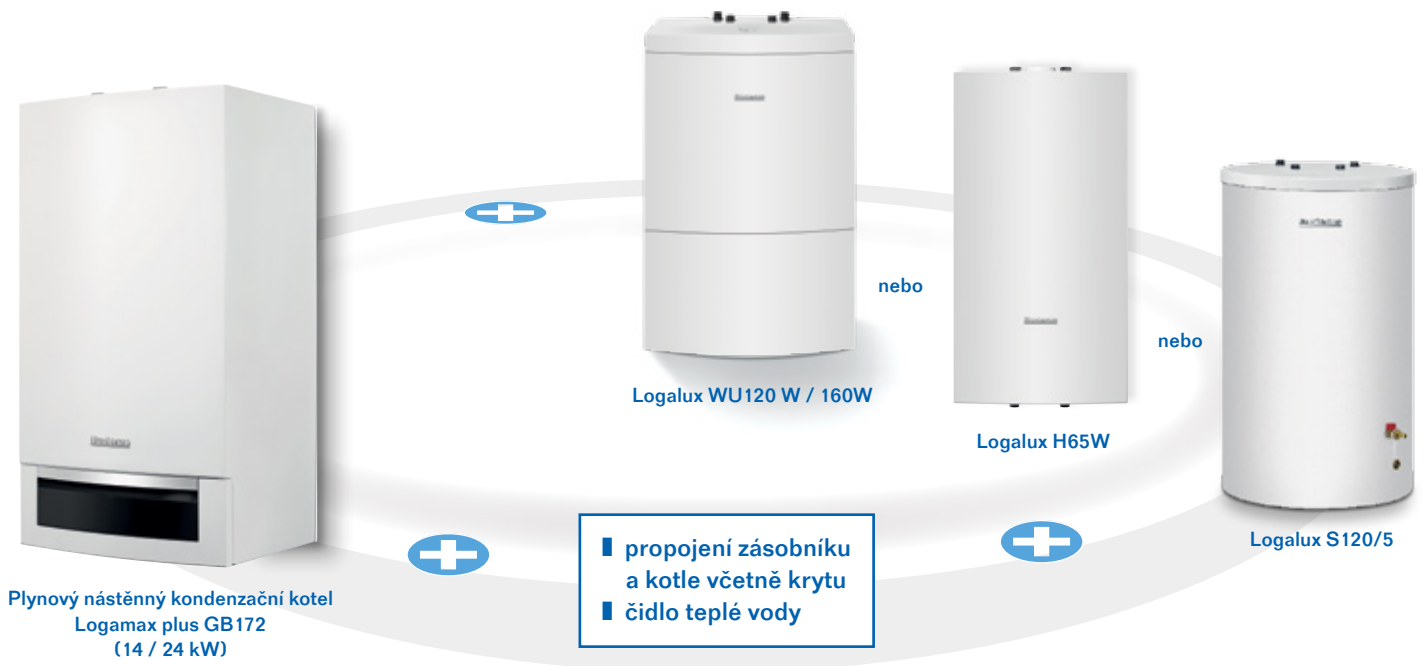

Family Komplet GB162

Popis kotle Logamax plus GB162-15 / 25

- Úsporný kondenzační kotel s velkým rozsahem modulaace výkonu: při 50/30 °C 3,1-15,2 kW resp. 5,3-24,9 kW
- Vysoký normovaný stupeň využití až 110,5 %
- Integrované nízkoenergetické modulační oběhové čerpadlo a pojistný ventil 3 bary
- Provedení T s integrovaným nerezovým zásobníkem o objemu 40 litrů a zvýšeným výkonem na 33 kW pro ohřev teplé vody

Obsah balení:

- Plynový nástěnný kondenzační kotel Logamax plus GB162
| Výkonová varianta 15 nebo 25 kW
- Zásobník teplé vody umístěný pod kotlem Logalux S135 / 160 RW nebo Logalux S120/5
| Objem 135 / 160 litrů nebo 120 litrů
- Kompletní propojení zásobníku a kotle
| Včetně elegantního krytu (pro zásobník Logalux S135/160RW)
- Expanzní nádoba 25 litrů
- Čidlo teplé vody

Family Komplet GB172

Popis kotle Logamax plus GB172-14 / 24

- Úsporný kondenzační kotel s velkým rozsahem modulace výkonu: při 50/30 °C 3,2-14,0 kW resp. 7,3-23,6 kW
- Vysoký normovaný stupeň využití až 109 %
- Integrované nízkoenergetické modulační oběhové čerpadlo, pojistný ventil 3 bary a expanzní nádoba 12 l
- Provedení K s integrovaným deskovým výměníkem pro průtokový ohřev teplé vody a zvýšeným výkonem 30 kW
- Provedení T s integrovaným smaltovaným zásobníkem o objemu 48 litrů a zvýšeným výkonem 30 kW pro ohřev teplé vody

Obsah balení:

- Plynový nástěnný kondenzační kotel Logamax plus GB172
I Výkonová varianta 14 nebo 24 kW
- Zásobník teplé vody umístěný pod kotlem Logalux S120/5 nebo Logalux WU120 W / 160 W nebo nástěnný Logalux H65W
I Objem 120 litrů nebo 120 / 160 litrů nebo 65 litrů
- Kompletní propojení zásobníku a kotle
I Včetně elegantního krytu pro zásobníky Logalux WU120/160 W a H65 W
- Čidlo teplé vody