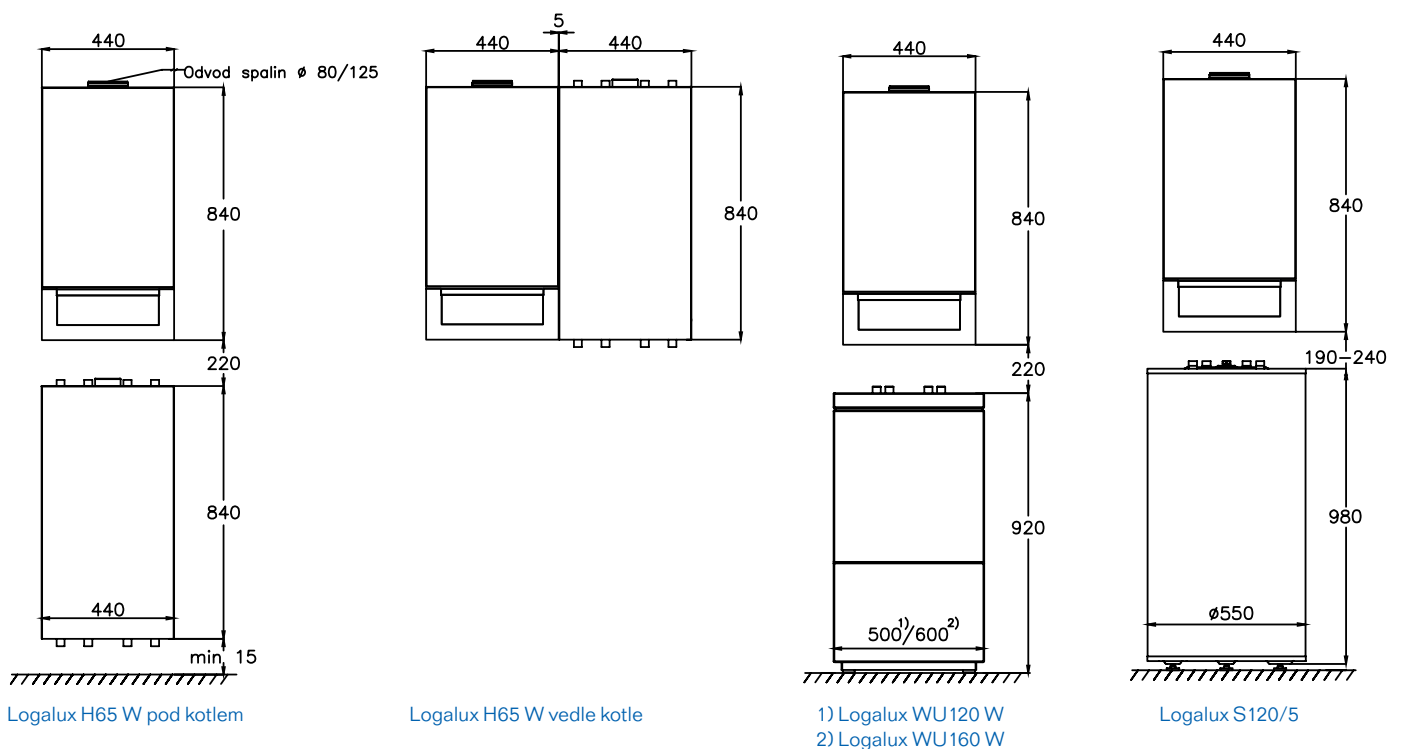

Family Komplet GB172

Logamax plus GB172 + Logalux S120/5 nebo Logalux WU120 W / 160 W nebo nástěnný Logalux H65W