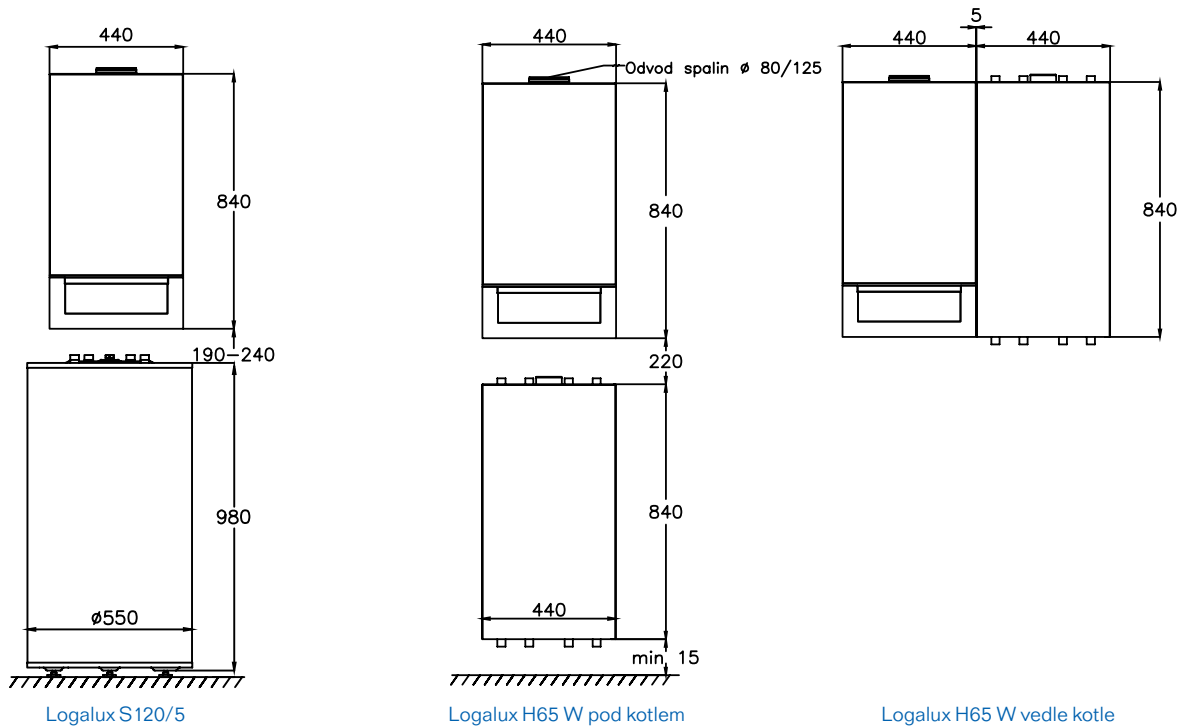

Family Komplet GB072

Logamax plus GB072 + Logalux S120/5 nebo nástěnný Logalux H65W