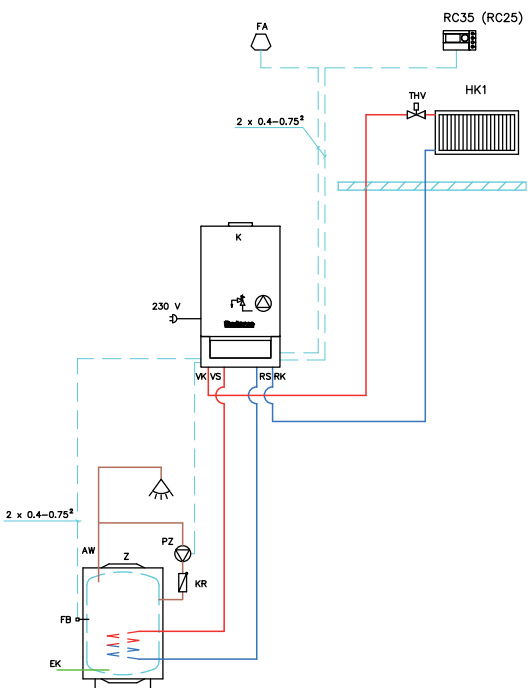

Hydraulická schémata zapojení

Příklady zapojení s regulací Logamatic řady RC jsou vhodné pro následující typy nástěnných plynových kotlů: Logamax U152/U154, Logamax plus GB072, Logamax plus GB172, Logamax plus GB162

Zapojení kotle SINGL
ohřev TV v externím zásobníku

Zapojení kotle KOMBI
ohřev TV průtokově přes deskový výměník
nebo v integrovaném zásobníku

Legenda:

- AW Výstup TV
- EK Studená voda
- FA Čidlo TV
- HK Otopný okruh
- K Plynový nástěnný kotel
- KR Zpětná klapka
- PZ Cirkulační čerpadlo
- RK Zpáteční vytápění
- RS Zpátečka ze zásobníku
- THV Termostatický ventil ot. tělesa
- VK Výstup do vytápění
- VS Výstup do zásobníku
- Z Zásobníkový ohřívač TV Buderus (např. Logalux SU ...)

Příklady zapojení s regulací Logamatic řady RC jsou vhodné pro následující typy nástěnných plynových kotlů: Logamax plus GB072, Logamax plus GB172, Logamax plus GB162