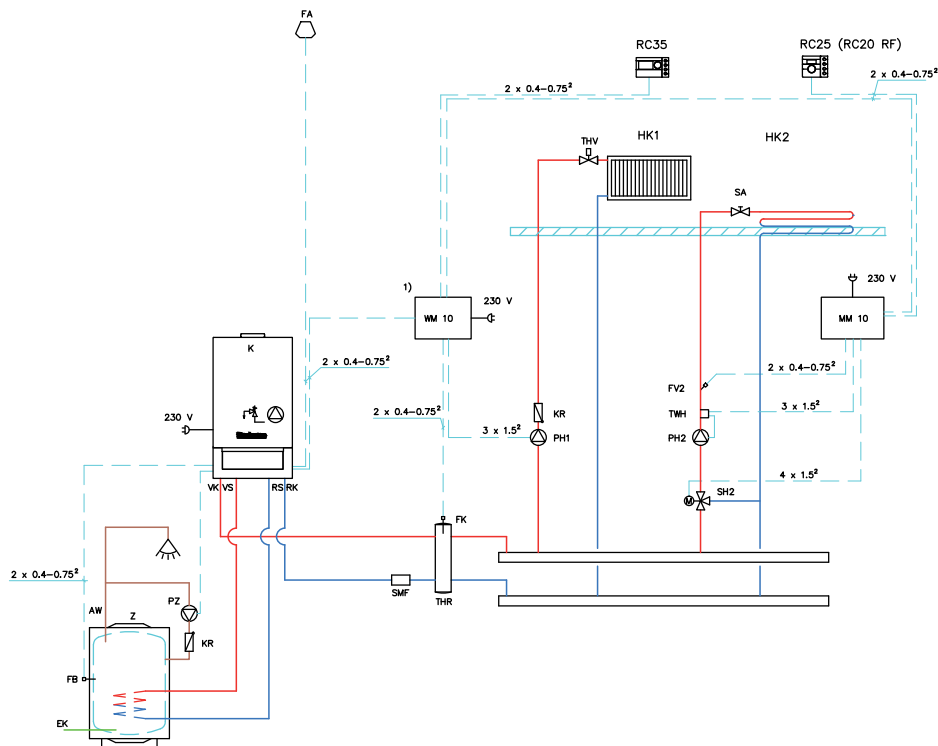

Zapojení kotle SINGL
ohřev TV v externím zásobníku

Zapojení kotle KOMBI
ohřev TV průtokově přes deskový výměník
nebo v integrovaném zásobníku

Legenda:

- AW Výstup TV
- EK Studená voda
- FA Čidlo TV
- HK Otopný okruh
- K Plynový nástěnný kotel
- KR Zpětná klapka
- PZ Cirkulační čerpadlo
- RK Zpáteční vytápění
- RS Zpátečka ze zásobníku
- THV Termostatický ventil ot. tělesa
- VK Výstup do vytápění
- VS Výstup do zásobníku
- Z Zásobníkový ohřivač TV Buderus (např. Logalux SU ...)

Příklady zapojení s regulací Logamatic řady RC jsou vhodné pro následující typy nástěnných plynových kotlů: Logamax plus GB072, Logamax plus GB172, Logamax plus GB162

Legenda:

- AW Výstup TV
- EK Studená voda
- FA Čidlo TV
- FK Čidlo teploty kotle
- FV Čidlo teploty výstupu
- HK Otopný okruh
- K Plynový nástěnný kotel
- KR Zpětná klapka
- PZ Cirkulační čerpadlo
- RK Zpátečka vytápění
- RS Zpátečka ze zásobníku
- SA Regulační a uzavírací ventil
- SH Směšovací ventil otopného okruhu
- SMF Filtř
- THR Termohydraulický rozdělovač
- THV Termostatický ventil ot. tělesa
- TWH Bezpečnostní termostat podlahového vytápění
- VK Výstup do vytápění
- VS Výstup do zásobníku
- Z Zásobník TV Buderus (např. Logalux SU ...)