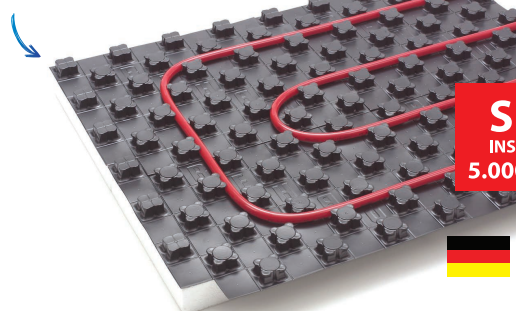

Vodící lišta RAUFIX

SLEVA
INSTALACE 2018
5.000-25.000 Kč

CO ZÍSKÁTE:

- ✓ Německé topení za běžnou cenu
- ✓ Individuální projekční návrh na míru
- ✓ Vysokou kvalitu práce
- ✓ Doživotní záruku
- ✓ V základu připraveno pro tepelné čerpadlo
- ✓ **Vysoce leštěný nerez rozdělovač DN40 (konkurence DN25)**

**Instal
XPERT** ▶▶

ZKUŠENOSTI
GARANCE
KVALITA

PODLAHOVÉ TOPENÍ / NOVOSTAVBY

REHAU VARIONOVA

THERMO REFLEXNÍ + VYSOCE IZOLAČNÍ SYSTÉM S TRUBKOU REHAU

Potrubi REHAU RAUTHERM 175

Systémová deska VARIONOVA

SLEVA
INSTALACE 2018
5.000-25.000 Kč

CO ZÍSKÁTE:

- ✓ Německé topení za běžnou cenu
- ✓ Individuální projekční návrh na míru
- ✓ Vysokou kvalitu práce
- ✓ Doživotní záruku
- ✓ V základu připraveno pro tepelné čerpadlo
- ✓ **Vysoce leštěný nerez rozdělovač DN40 (konkurence DN25)**