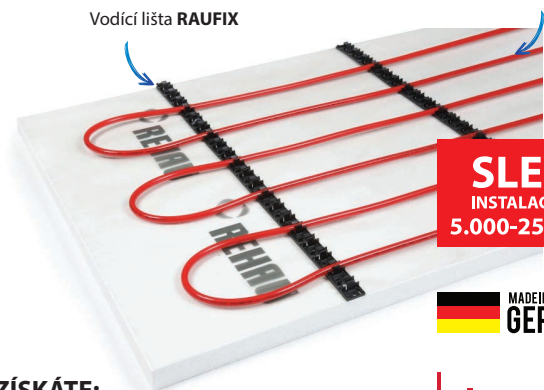

GARANCE NEJNIŽŠÍ CENY

RODINNÁ FIRMA S TRADICÍ

Nabízíme řešení **pro všechny typy a velikosti** rodinných domů

PODLAHOVÉ TOPENÍ / NOVOSTAVBY

REHAU RAUFIX

THERMO REFLEXNÍ SYSTÉM S TRUBKOU REHAU

Potrubi REHAU RAUTHERM 175

Vodící lišta RAUFIX

SLEVA
INSTALACE 2018
5.000-25.000 Kč

CO ZÍSKÁTE:

- ✓ Německé topení za běžnou cenu
- ✓ Individuální projekční návrh na míru
- ✓ Vysokou kvalitu práce
- ✓ Doživotní záruku
- ✓ V základu připraveno pro tepelné čerpadlo
- ✓ **Vysoce leštěný nerez rozdělovač DN40 (konkurence DN25)**