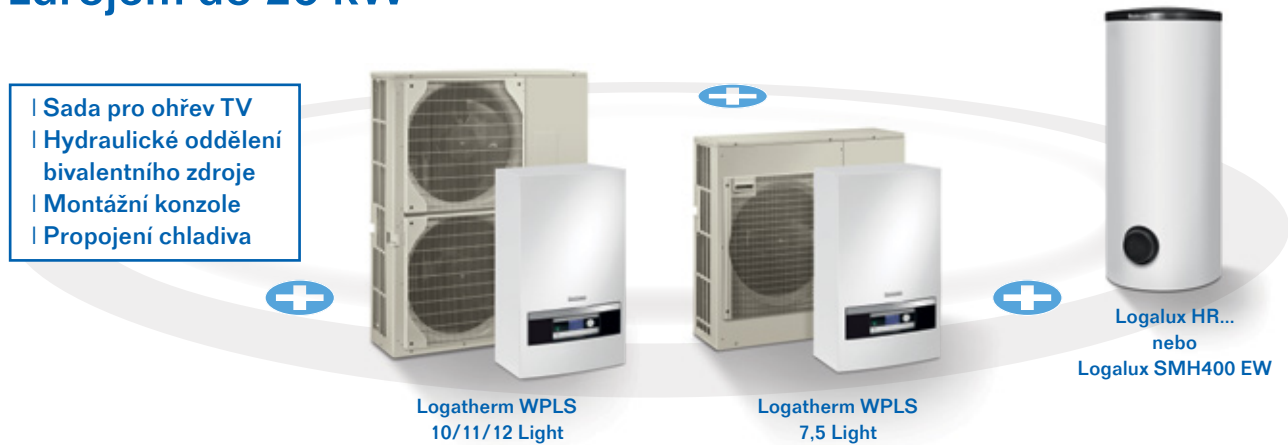

### ■ Vana odvodu kondenzátu

## Hybridní kombinace s tepelným čerpadlem WPLS Light vzduch/ voda ve splitovém provedení se stávajícím zdrojem do 25 kW